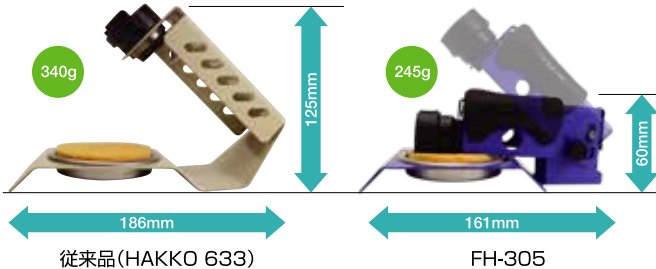

HAKKO FH-305
IRON HOLDER

持ち運びや収納に便利な
折りたたみこて台

折りたたみこて台

折りたたむことでコンパクトなサイズになり、従来の据置型こて台に比べて持ち運びに便利。工具箱への収納も容易です。

適用はんだこて: FX-600、FX-601、PRESTO、DASH

ワイヤータイプのクリーナーも使用可能

クリーナーにはスポンジタイプに加え、ワイヤータイプのクリーナー 599B(オプション)が使用可能です。

安全設計

はんだこての熱によってこてホルダーは熱くなるので、安全に折りたたみできるようにシリコンカバーを取り付けました。

※安全のため、こて台が冷めてから折りたたんでください。

外出先でも便利

工具がない時でも、本体側面の穴を使えば緩んでしまった袋ナットをしっかりと締めなおすことができます。

※安全のため、はんだこて使用前など、はんだこての温度が十分下がった状態でお使いください。

仕様

品番	FH305-81
価格	¥3,300(税抜 ¥3,000)
JANコード	4962615057328
外形寸法	84(W)×122(H)×166(D) mm 折りたたみ時: 84(W)×60(H)×161(D) mm
重量	245g