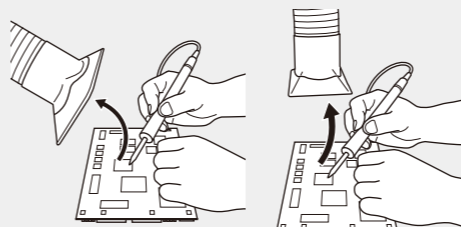

周辺環境

■軽量設計

7.5kg*の軽量、コンパクトタイプ。移動に便利な取手付きで、ポータブル吸煙器として活躍。ライン変更も簡単になります。

※FA-431の重量は7.2kg

わずか
7.5kg

■設置が容易な フレキシブルダクト

曲げ伸ばし自由で必要に応じて形を変更し、その形を保持できるダクトは吸引したい場所へぴったりフィットさせることが可能です。思いどおりにならない、重くて長いダクトによる作業中のイライラを解消します。

曲げ伸ばし自由でぴったりフィット!!

煙は物体にそって流れます…

ダクトが斜め上だと空調の影響をうける

ダクトが真上だと手元が見えにくい

おすすめの
アングル

机にフィットさせると、吸引力も強力にアップ!

HEPAフィルター採用 99.97%の高性能捕集効率を実現

研究室などオフィスに近い環境ではんだ付け作業に。