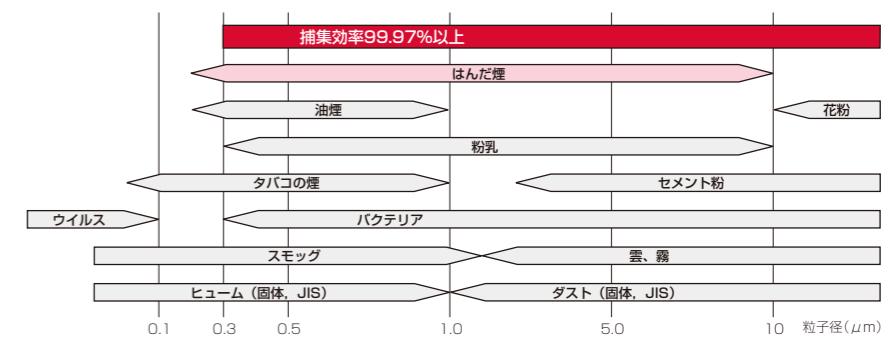

■高性能の捕集効率を維持するための フィルター交換お知らせ機能

FA-430のメインフィルターは、静電フィルターを採用しているため高い捕集効率を発揮しますが、一定以上捕集すると捕集効率が落ちるため、フィルターインジケーターで交換をお知らせします。

プレフィルター

80%が目詰まり、または200時間使用した場合に橙色のランプが点滅

HEPAメインフィルター*

10枚目のプレフィルターの交換時期がきた場合に橙色と赤色のランプが点滅