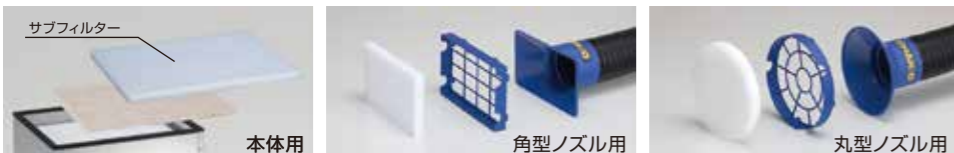

■リモコン搭載

本体を作業台の下に設置していてもかむことなく、リモコンでON/OFFできます。リモコンの誤作動を防ぐため、4つのチャンネルから設定が可能です。