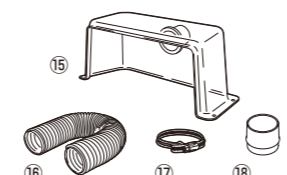

CA00483QbYa005 2021.8

白光株式会社

https://www.hakko.com

大 阪/〒556-0024 大阪市浪速区塩草2丁目4番5号
大阪営業 TEL:(06)6561-1574(代) FAX:(06)6568-0821
海外営業 TEL:(06)6561-3225(代) FAX:(06)6561-8466
東 京/〒101-0042 東京都千代田区神田東松下町14 東信神田ビル9F
TEL:(03)5297-8581(代) FAX:(03)5297-8591

※価格は、税込価格(10%)を表示しています。
※仕様および外観は、改良のため予告なく変更することがございますのでご了承ください。
※いかなる形式においても無断でこのカタログの全部、または一部を複製し、利用することを固く禁じます。