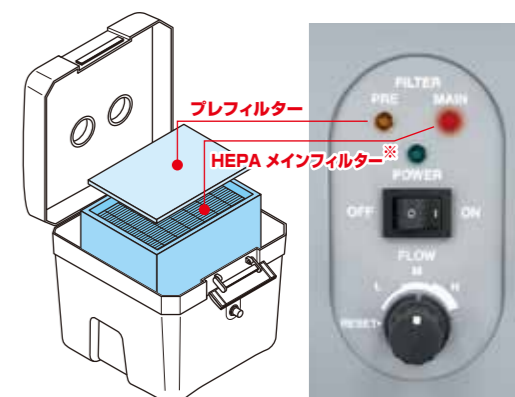

※単板における大気塵による計数法捕集効率測定での初期値