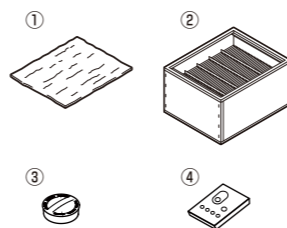

CA00483QbYa005 2021.8

白光株式会社

https://www.hakko.com

大 阪/〒556-0024 大阪市浪速区塩草2丁目4番5号
大阪営業 TEL:(06)6561-1574(代) FAX:(06)6568-0821
海外営業 TEL:(06)6561-3225(代) FAX:(06)6561-8466
東 京/〒101-0042 東京都千代田区神田東松下町14 東信神田ビル9F
TEL:(03)5297-8581(代) FAX:(03)5297-8591

※価格は、税込価格(10%)を表示しています。
※仕様および外観は、改良のため予告なく変更することがございますのでご了承ください。
※いかなる形式においても無断でこのカタログの全部、または一部を複製し、利用することを固く禁じます。