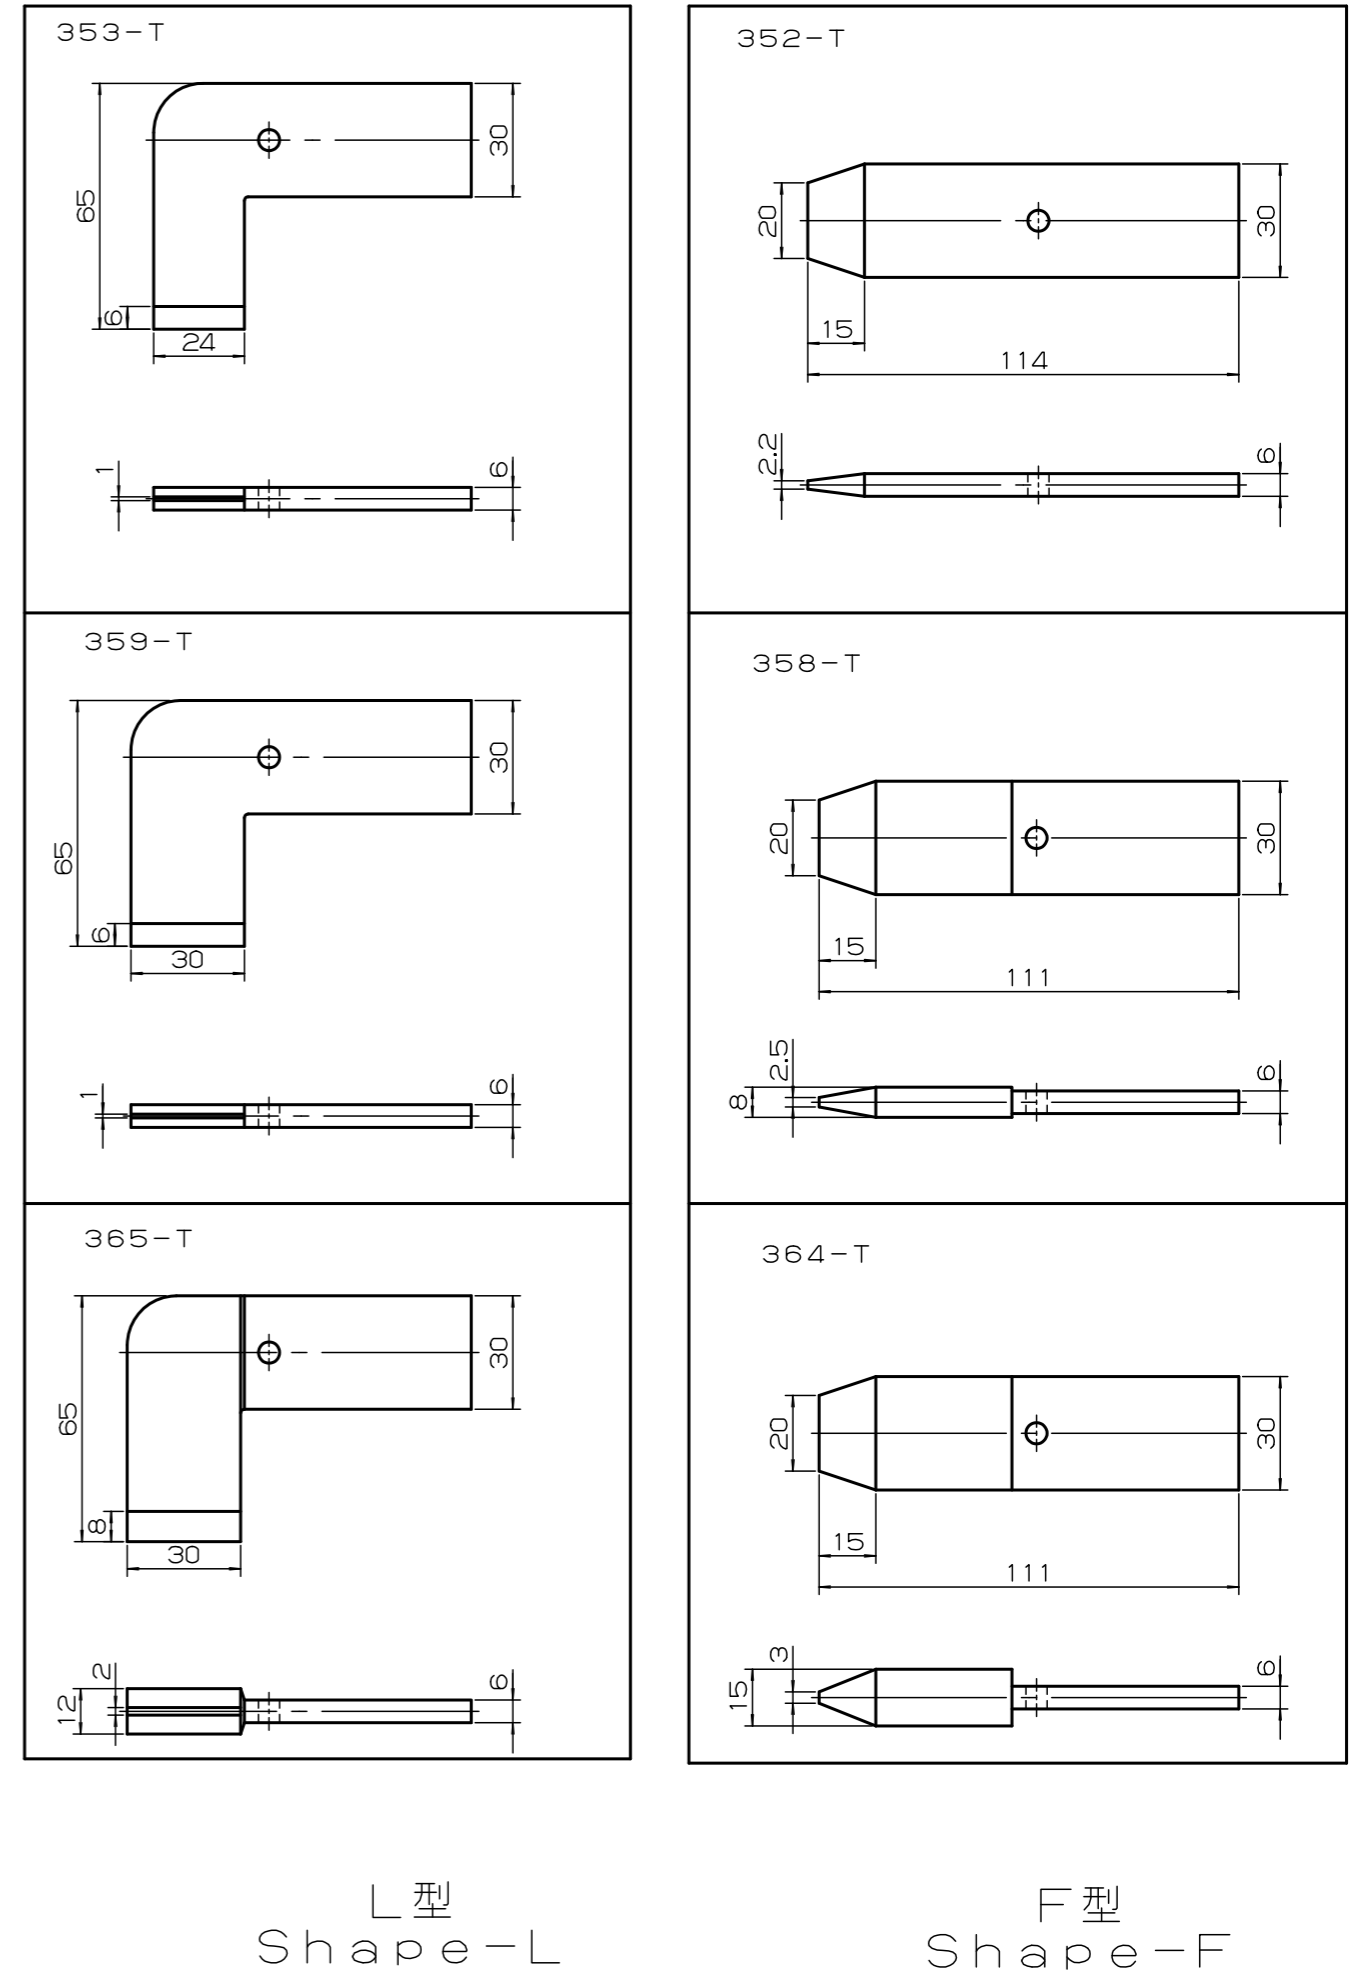

**HAKKO JUNIOR** 1/2縮図 (1/2 scale)

I 型  
Shape-I

K 型  
Shape-K

**HAKKO JUNIOR** 1/2縮図 (1/2 scale)

L 型  
Shape-L

F 型  
Shape-F