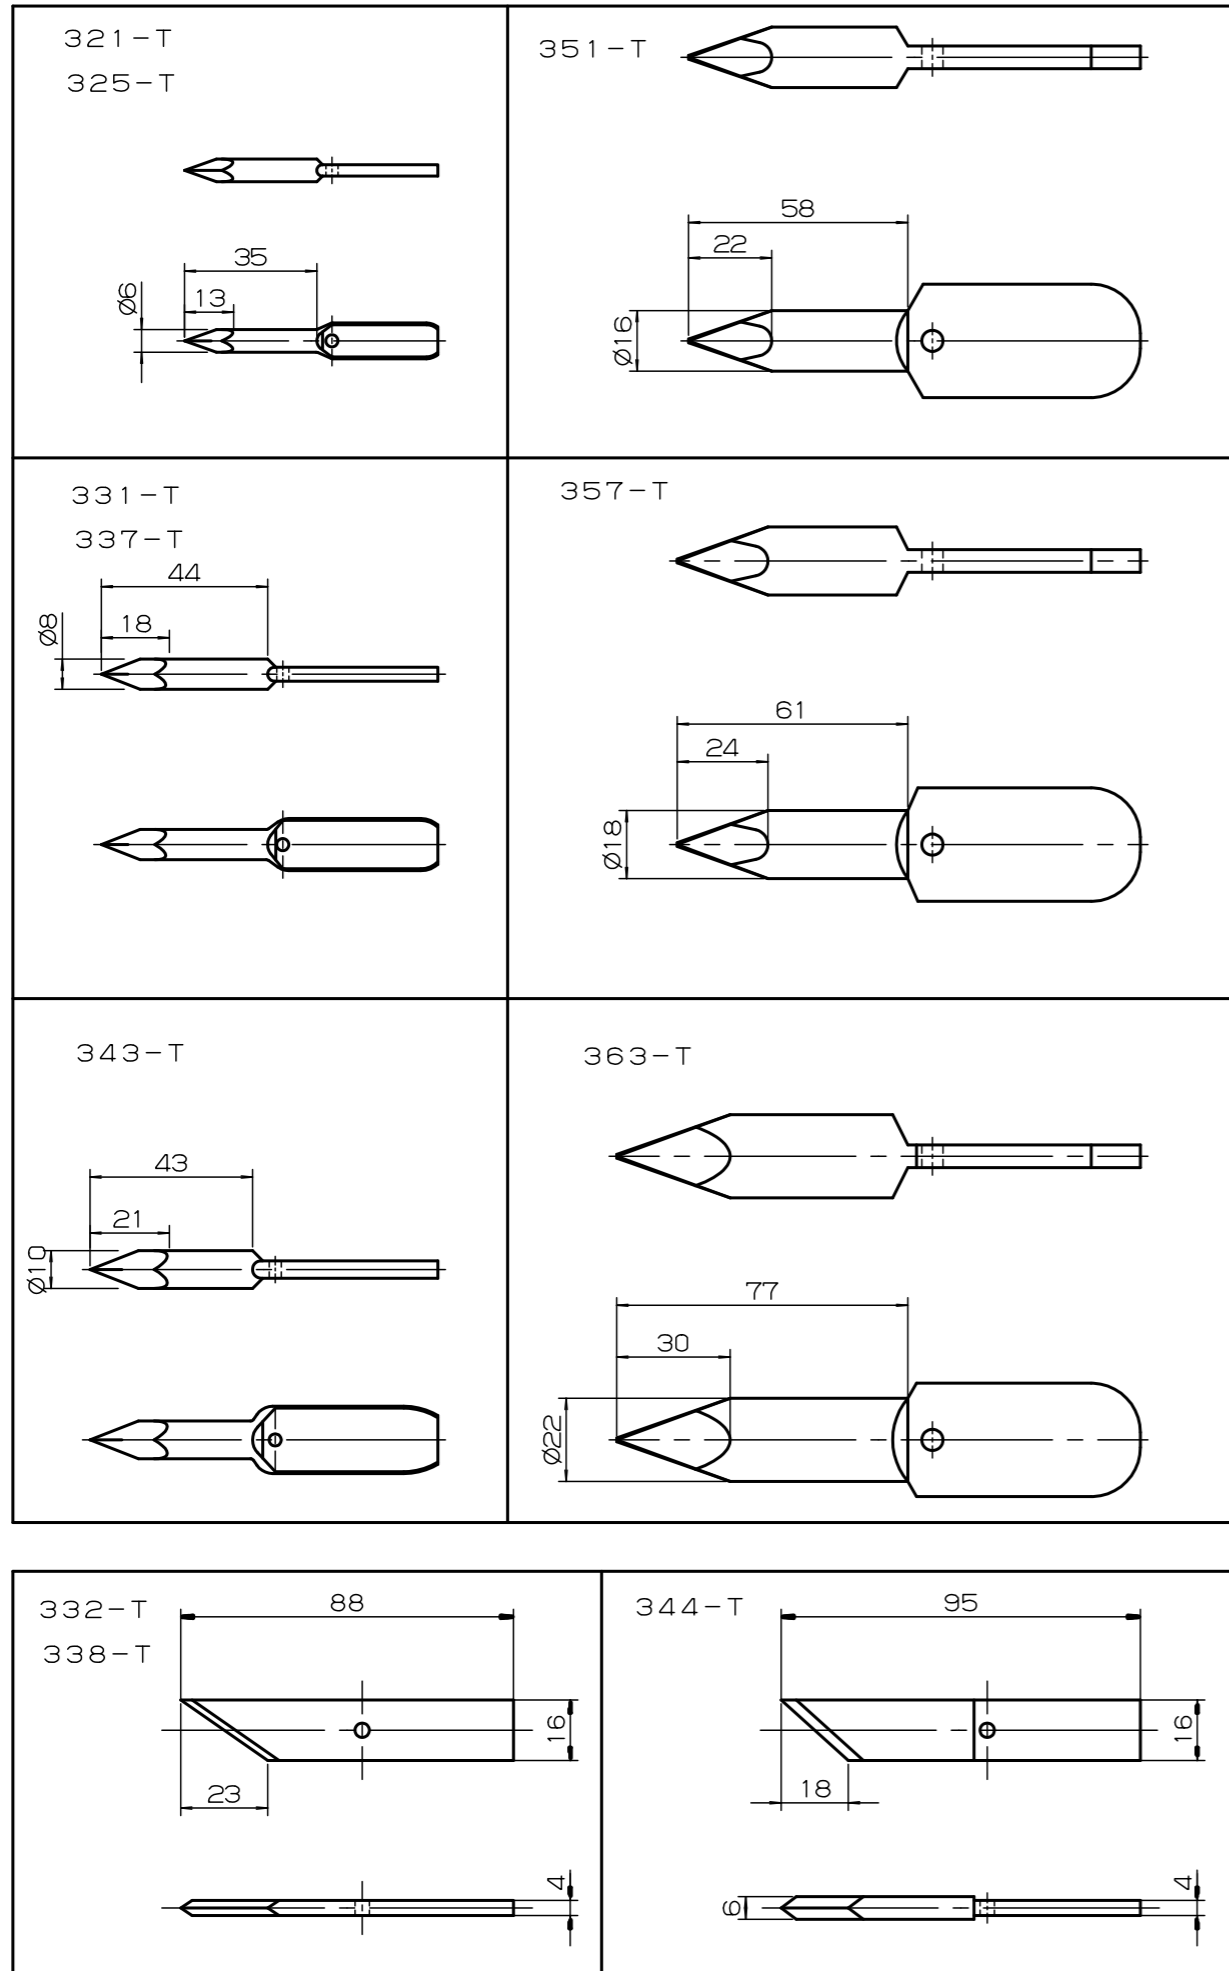

**HAKKO JUNIOR** 1/2縮図 (1/2 scale)

I 型  
Shape-I

K 型  
Shape-K

**HAKKO JUNIOR** 1/2縮図 (1/2 scale)

L 型  
Shape-L

F 型  
Shape-F