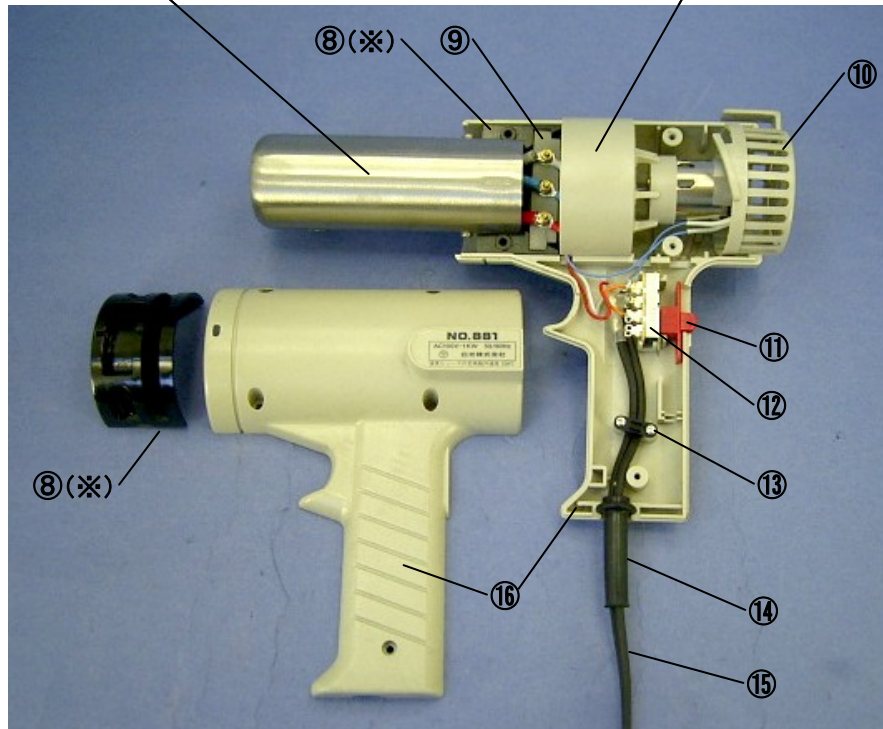

No.880B/880C/881 について (写真は例として No.881 を使用しています。)

※⑧のパイプブッシュはハウジングに1個ずつ収まっています。

No.880B/880C/881 パーツリスト

番号	品名	仕様	品番	定価	備考
①	パイプ		B1975	@935	
②	絶縁マイカ		B1494	@95	
③	ヒーター	880B、880C 用 100V-800W	A1062	@2,000	
		881 用 100V-1000W	A1055		
④	整流カバ		B1972	@155	
⑤	ファン		B1976	@305	
⑥	モーターベース	ネジ付き	B1978	@225	
⑦	モーター	ネジ付き	B1977	@1,890	
⑧	パイプブッシュ		B1338	@320	

※上記価格には消費税が含まれておりません。

番号	品名	仕様	品番	定価	備考
⑨	ターミナル板	ネジ、ナット付き	B1973	@95	
⑩	リアガード		B1980	@160	
⑪	スライドボタン		B1968	@140	
⑫	電源スイッチ		B1967	@545	
⑬	コードストッパー	ネジ付き	B1971	@40	
⑭	コードブッシュ		B1341	@60	
⑮	電源コード	ゴム平型プラグ	B1974	@460	
⑯	ハウジング	ネジ付き	B1966	@1.880	