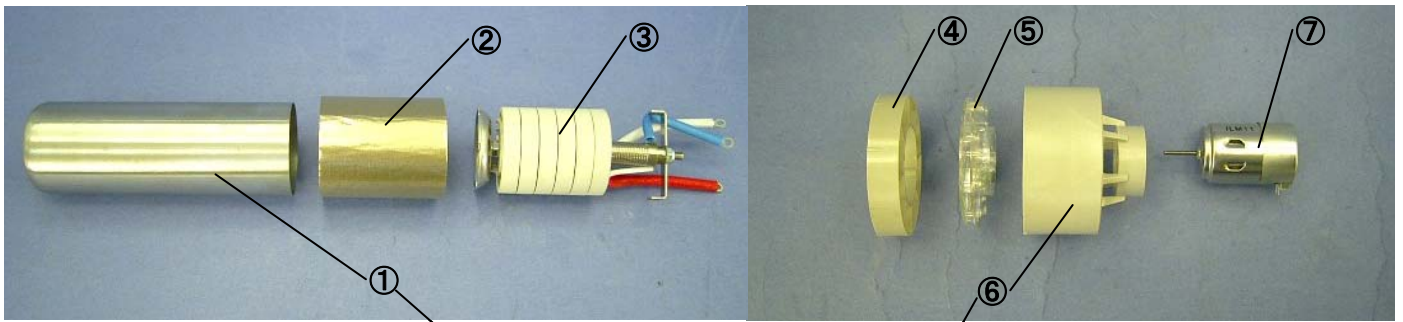

No.880B/880C/881 について (写真は例として No.881 を使用しています。)

※⑧のパイプブッシュはハウジングに1個ずつ収まっています。

No.880B/880C/881 パーツリスト

番号	品名	仕様	品番	定価	備考
①	パイプ		B1975	@935	
②	絶縁マイカ		B1494	@95	
③	ヒーター	880B、880C 用 100V-800W	A1062	@2,000	
		881 用 100V-1000W	A1055		
④	整流カバ		B1972	@155	
⑤	ファン		B1976	@305	
⑥	モーターベース	ネジ付き	B1978	@225	
⑦	モーター	ネジ付き	B1977	@1,890	
⑧	パイプブッシュ		B1338	@320	

※上記価格には消費税が含まれておりません。

番号	品名	仕様	品番	定価	備考
⑨	ターミナル板	ネジ、ナット付き	B1973	@95	
⑩	リアガード		B1980	@160	
⑪	スライドボタン		B1968	@140	
⑫	電源スイッチ		B1967	@545	
⑬	コードストッパー	ネジ付き	B1971	@40	
⑭	コードブッシュ		B1341	@60	
⑮	電源コード	ゴム平型プラグ	B1974	@460	
⑯	ハウジング	ネジ付き	B1966	@1.880	