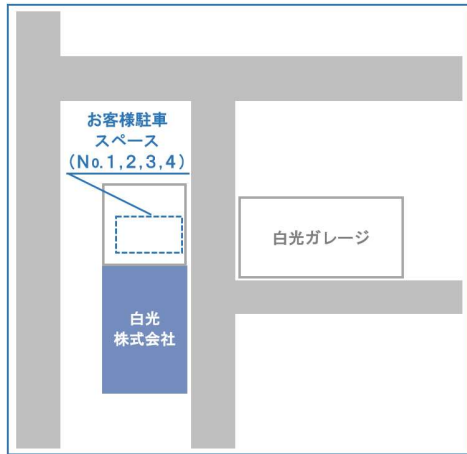

白光株式会社 案内マップ

●電車の場合

JR 環状線「芦原橋」駅下車、北出口より右折(東北)へ(徒歩3分)

●車の場合

阪神高速環状線「湊町」出口を出てすぐの信号を右折、なにわ筋を南下、塩草立葉小学校の前を通り「塩草」交差点を左折、1つ目の筋を右折すぐ右手【堺方面より】阪神高速堺線「芦原」出口を出てすぐ右折、芦原橋駅前を通り「塩草2丁目」交差点を越え、1つ目の筋を左折し左方向へ直進左手

●電車の場合

地下鉄御堂筋線・四つ橋線「大国町」駅下車6番出口を出て西へ(徒歩15分)

●車の場合

阪神高速環状線「なんば」出口を出て、すぐの信号を左折、国道25号線の「元町3丁目」交差点を通過し直進、なにわ筋の1つ手前の筋を左折すぐ【堺方面より】25号線を北上、「元町3丁目」交差点を左折、なにわ筋の1つ手前の筋を左折すぐ

●駐車場のご案内

白光株式会社
<https://www.hakko.com>

大阪/〒556-0024 大阪市浪速区塩草2丁目4番5号
 総務 TEL(06)6561-0839(代) FAX(06)6561-8052
 大阪営業 TEL(06)6561-1574(代) FAX(06)6568-0821
 海外営業 TEL(06)6561-3225(代) FAX(06)6561-8466
 R&Dセンター TEL(06)6561-8040(代) FAX(06)6561-3228