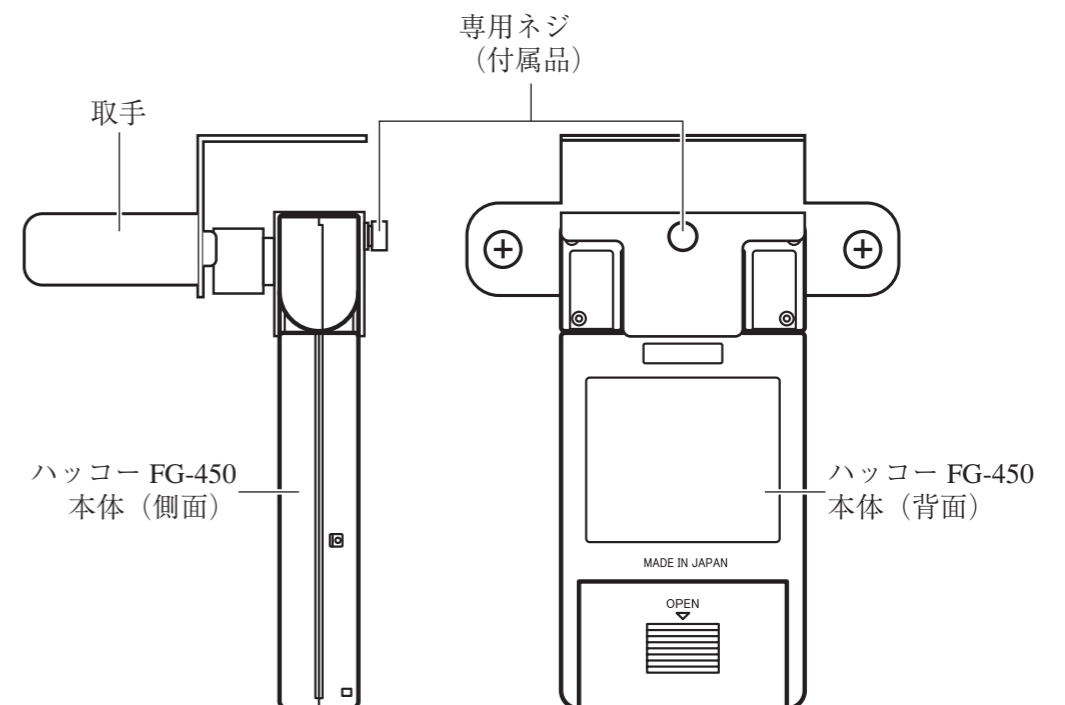

## No.B3586

### 人体帯電測定プレート (ハッコー FG-450用)

#### 1. 取付方法

ハッコー FG-450本体のイオンバランスプレート取り付け部（ハッコーFG-450取扱説明書参照）に付属の専用ネジで人体帯電測定用プレートを取り付けます。