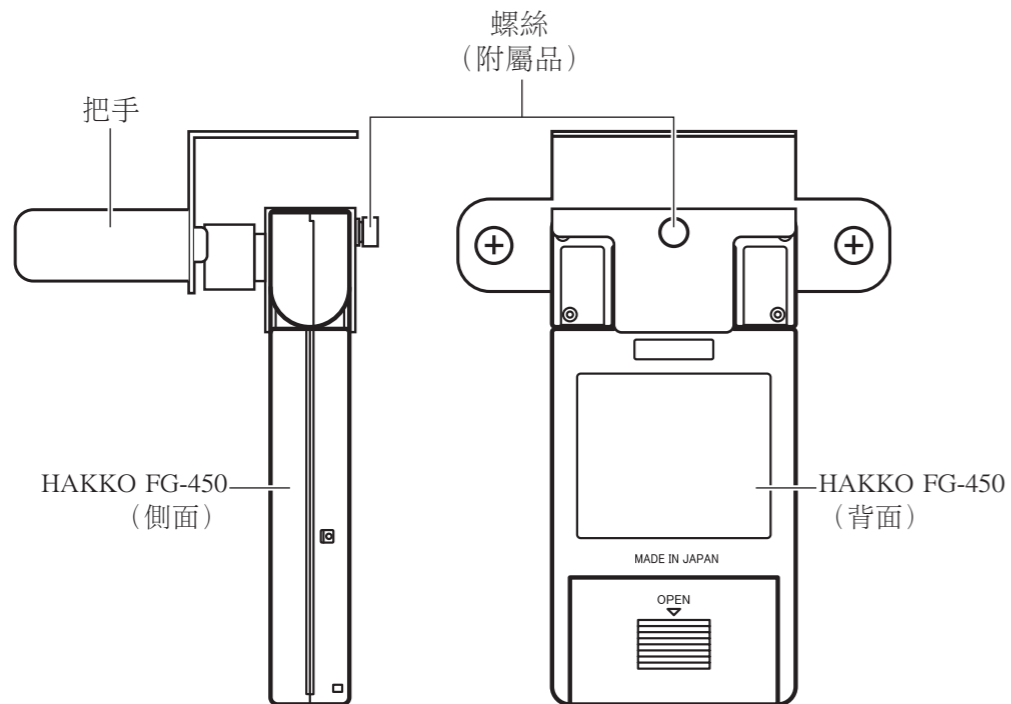

Please access to the following address for the other Sales affiliates.  
<http://www.hakko.com>

**No.B3586**

測定人體帶電器具  
( HAKKO FG-450 用 )

**No.B3586**

Body Static Tester Plate Instruction manual  
(For HAKKO FG-450)

English 中文 日本文

**1. 安裝方法**

使用附屬專用螺絲配件將測定人體帶電器具安裝於HAKKO FG-450的離子平衡板安裝部上（請參照HAKKO FG-450 使用說明書）。

**2. 測定方法**

- 2.1 將測定人體帶電器具(包括把手)接地後，按下OADJ按鈕，調整為0點。
- 2.2 請將HAKKO FG-450的測定模式調整為通常測定模式或MAX模式來測定。
- 2.3 手持把手，進行測定。