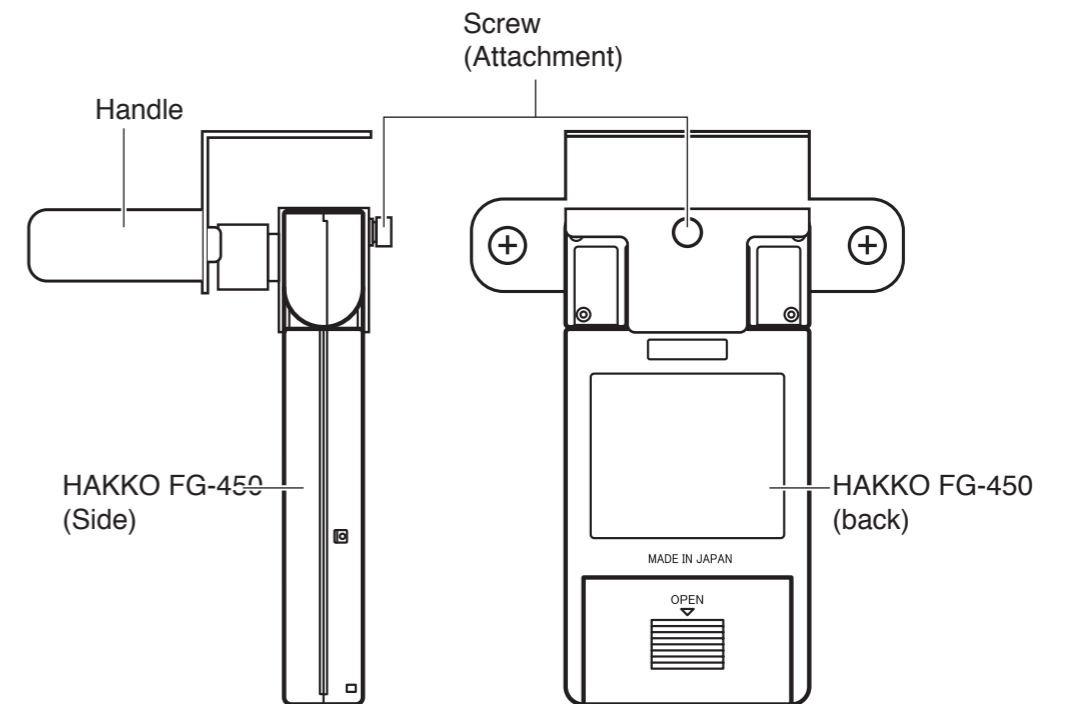

English 中文 日本文

**1. 安裝方法**

使用附屬專用螺絲配件將測定人體帶電器具安裝於HAKKO FG-450的離子平衡板安裝部上（請參照HAKKO FG-450 使用說明書）。

**2. 測定方法**

- 2.1 將測定人體帶電器具(包括把手)接地後，按下OADJ按鈕，調整為0點。
- 2.2 請將HAKKO FG-450的測定模式調整為通常測定模式或MAX模式來測定。
- 2.3 手持把手，進行測定。

\* 如果需要正確的測定時，請將HAKKO FG-450 機身上的接地端子接地。  
\* 關於測定模式和0點的調整，請參閱HAKKO FG-450的使用說明書。

日本文 中文 English

**1. How to attach**

Attach the Body Static Tester plate to the Ion balance plate attachment point by screw.