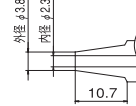

N1シリーズ モデル FM-2024用

N1-06 ノズル/0.6mm

N1-08 ノズル/0.8mm

N1-10 ノズル/1.0mm

N1-13 ノズル/1.3mm

N1-16 ノズル/1.6mm

N1-20 ノズル/2.0mm

N1-23 ノズル/2.3mm

N1-L10 ノズル/1.0mm ロング