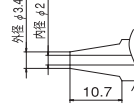

N1シリーズ モデル FM-2024用

N1-06 ノズル/0.6mm

N1-08 ノズル/0.8mm

N1-10 ノズル/1.0mm

N1-13 ノズル/1.3mm

N1-16 ノズル/1.6mm

N1-20 ノズル/2.0mm

N1-23 ノズル/2.3mm

N1-L10 ノズル/1.0mm ロング