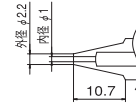

N1シリーズ モデル FM-2024用

N1-06 ノズル/0.6mm

N1-08 ノズル/0.8mm

N1-10 ノズル/1.0mm

N1-13 ノズル/1.3mm

N1-16 ノズル/1.6mm

N1-20 ノズル/2.0mm

N1-23 ノズル/2.3mm

N1-L10 ノズル/1.0mm ロング