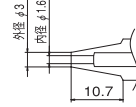

N1シリーズ モデル FM-2024用

N1-06 ノズル/0.6mm

N1-08 ノズル/0.8mm

N1-10 ノズル/1.0mm

N1-13 ノズル/1.3mm

N1-16 ノズル/1.6mm

N1-20 ノズル/2.0mm

N1-23 ノズル/2.3mm

N1-L10 ノズル/1.0mm ロング