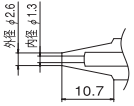

N1シリーズ モデル FM-2024用

N1-06 ノズル/0.6mm

N1-08 ノズル/0.8mm

N1-10 ノズル/1.0mm

N1-13 ノズル/1.3mm

N1-16 ノズル/1.6mm

N1-20 ノズル/2.0mm

N1-23 ノズル/2.3mm

N1-L10 ノズル/1.0mm ロング