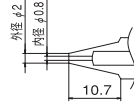

N1シリーズ モデル FM-2024用

N1-06 ノズル/0.6mm

N1-08 ノズル/0.8mm

N1-10 ノズル/1.0mm

N1-13 ノズル/1.3mm

N1-16 ノズル/1.6mm

N1-20 ノズル/2.0mm

N1-23 ノズル/2.3mm

N1-L10 ノズル/1.0mm ロング