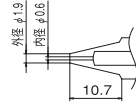

N1シリーズ モデル FM-2024用

N1-06 ノズル/0.6mm

N1-08 ノズル/0.8mm

N1-10 ノズル/1.0mm

N1-13 ノズル/1.3mm

N1-16 ノズル/1.6mm

N1-20 ノズル/2.0mm

N1-23 ノズル/2.3mm

N1-L10 ノズル/1.0mm ロング